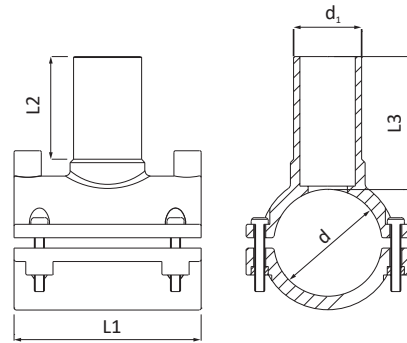

CODE 3216

Collare a tronchetto - Underclamp branch saddle - Collier à culotte - Collarín de toma - Schelle mit Stutzen - Хомут с патрубком
PE100 - S5 Gas - PN 16 20°C

PE100 - SDR11 - S5
ACQUA: PFA (PN)=16 bar 20°C
GAS: MOP=10 bar; In Italia MOP=5 bar
(D.M. 24/11/84, D.M. 16/4/2008 e successive modifiche)

PE100 - SDR11 - S5
WATER: PFA (PN)=16 bar 20°C
GAS: MOP=10 bar; in Italy MOP=5 bar
(D.M. 24/11/84, D.M. 16/4/2008 and further modification)

CODE	DIM dxd ₁ [mm]	L1 [mm]	L2 [mm]	L3 [mm]	W-SDR	PACK
3216025063001	63x25	100	65	70	≤ 17	1
3216025075001	75x25	120	65	70	≤ 17	1
3216025090001	90x25	125	65	70	≤ 17	1
3216025110001	110x25	155	65	70	≤ 17	1
3216025125001	125x25	160	65	70	≤ 17	1
3216025160001	160x25	160	65	70	≤ 17	1
3216032063001	63x32	110	56	74	≤ 17	16
3216032075001	75x32	125	63	156	≤ 17	16
3216032090001	90x32	126	56	76	≤ 17	24
3216032110001	110x32	160	56	79	≤ 17	14
3216032125001	125x32	160	57	80	≤ 17	12
3216032140001	140x32	160	63	150	≤ 17	8
3216032160001	160x32	190	56	84	≤ 17	6
3216032180001	180x32	160	63	145	≤ 17	5
3216032200001	200x32	160	63	146	≤ 17	5
3216032225001	225x32	160	63	151	≤ 17	4
3216032250001	250x32	190	56	79	≤ 17	4

>>>

>>>

CODE	DIM dxd ₁ [mm]	L1 [mm]	L2 [mm]	L3 [mm]	W-SDR	PACK
3216050090001*	90x50	125	65	85	≤ 17	1
3216050110001*	110x50	155	65	85	≤ 17	1
3216050125001*	125x50	160	65	85	≤ 17	1
3216050140001*	140x50	160	65	85	≤ 17	1
3216050160001*	160x50	160	65	85	≤ 17	1

3216090125001	125x90	190	90	128	≤ 17	6
3216090160001	160x90	190	90	128	≤ 17	4
3216090180001	180x90	190	90	128	≤ 17	4
3216090200001	200x90	250	90	135	≤ 17	4
3216090250001	250x90	196	101	119	≤ 17	3

* Produzione solo per lotti minimi da concordare con l'ufficio commerciale