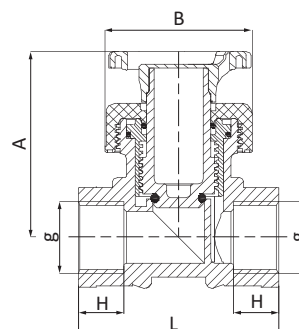

VALVOLE A GLOBO - STOP COCK VALVES - VANNES À SOUPEPE DROITE - VÁLVULAS DE ASIEN TO
GERADSITZVENTIL - ВЕНТИЛИ ЗАПОРНЫЕ

CODE 1078

Valvola a globo a compressione - Compression stop cock valve - Vanne à soupape droite à compression
Válvula de asiento compresión - Geradsitzventil mit Klemmverschraubung - Компрессионный запорный вентиль

CODE	DIM dxd [mm]	L [mm]	l1 [mm]	A [mm]	B [mm]	C [mm]	PACK RIF. 2	PACK RIF. 5
1078020000001	20x20	149	54	88	59	46	20	-
1078025000001	25x25	159	57	91	59	55	20	-
1078032000001	32x32	185	66	94	70	63	-	45

CODE 1079

Valvola a globo filettata femmina/femmina - Stop cock valve threaded female/female - Vanne à soupape droite filetée femelle/femelle
Válvula de asiento rosca hembra/hembra - Geradsitzventil mit Klemmverschraubung und Innengewinde
Резьбовой запорный вентиль (внутренняя/внутренняя)

CODE	DIM gxg [in]	L [mm]	H [mm]	A [mm]	B [mm]	PACK RIF. 2	PACK RIF. 5
1079003003001	3/4"x3/4"	79	18	88	59	35	-
1079004004001	1"x1"	95	21	93	70	20	-