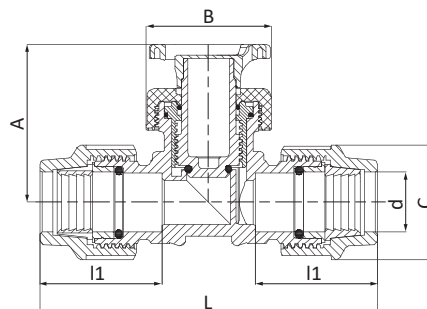

VALVOLE A GLOBO - STOP COCK VALVES - VANNES À SOUPEPE DROITE - VÁLVULAS DE ASIEN TO
GERADSITZVENTIL - ВЕНТИЛИ ЗАПОРНЫЕ

CODE 1078

Valvola a globo a compressione - Compression stop cock valve - Vanne à soupape droite à compression
Válvula de asiento compresión - Geradsitzventil mit Klemmverschraubung - Компрессионный запорный вентиль

CODE	DIM dxd [mm]	L [mm]	l1 [mm]	A [mm]	B [mm]	C [mm]	PACK RIF. 2	PACK RIF. 5
1078020000001	20x20	149	54	88	59	46	20	-
1078025000001	25x25	159	57	91	59	55	20	-
1078032000001	32x32	185	66	94	70	63	-	45

CODE 1079

Valvola a globo filettata femmina/femmina - Stop cock valve threaded female/female - Vanne à soupape droite filetée femelle/femelle
Válvula de asiento rosca hembra/hembra - Geradsitzventil mit Klemmverschraubung und Innengewinde
Резьбовой запорный вентиль (внутренняя/внутренняя)

CODE	DIM gxg [in]	L [mm]	H [mm]	A [mm]	B [mm]	PACK RIF. 2	PACK RIF. 5
1079003003001	3/4"x3/4"	79	18	88	59	35	-
1079004004001	1"x1"	95	21	93	70	20	-