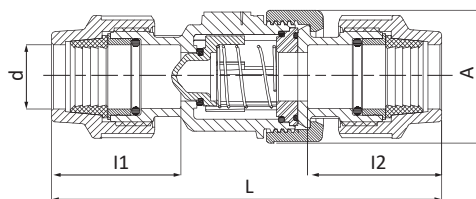

**CODE 1076**

Valvola di ritegno a compressione - Compression check valve - Vanne de retenue à compression - Válvula de retención compresión  
Kompressionsrückschlagventil - Компрессионный обратный клапан

CODE	DIM dxd [mm]	L [mm]	l1 [mm]	l2 [mm]	A [mm]	PACK RIF. 2	PACK RIF. 5
1076020000001	20x20	161	54	57	50	40	-
1076025000001	25x25	180	57	62	60	30	-
1076032000001	32x32	201	64	70	68	-	60
1076040000001	40x40	246	82	90	80	-	35

>>>

1076051000001	50x50	303	110	110	96	-	25
1076064000001	63x63	342	130	126	116	-	12