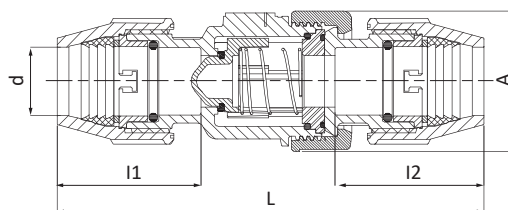

**CODE 1076**

Valvola di ritegno a compressione - Compression check valve - Vanne de retenue à compression - Válvula de retención compresión  
Kompressionsrückschlagventil - Компрессионный обратный клапан

CODE	DIM dxd [mm]	L [mm]	l1 [mm]	l2 [mm]	A [mm]	PACK RIF. 2	PACK RIF. 5
1076020000001	20x20	161	54	57	50	40	-
1076025000001	25x25	180	57	62	60	30	-
1076032000001	32x32	201	64	70	68	-	60
1076040000001	40x40	246	82	90	80	-	35

>>>

1076051000001	50x50	303	110	110	96	-	25
1076064000001	63x63	342	130	126	116	-	12