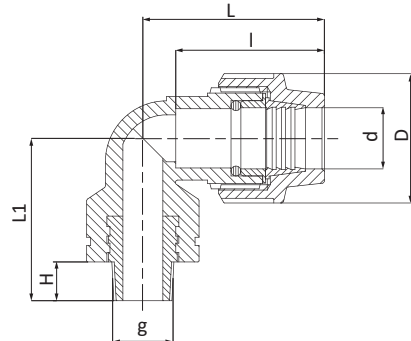

CODE 1039

Gomito 90° maschio con filetto in ottone - 90° Elbow male with brass threaded insert - Coude a 90° mâle avec fileté en laiton
 Codo 90° macho con rosca en latón - Winkel 90° mit Aussengewinde Messing - Колено 90° с наружной резьбой из латуни

CODE	DIM dxg [mmxin.]	D [mm]	L [mm]	I [mm]	L1 [mm]	H [mm]	PN [bar]	PACK	
								RIF. 2	RIF. 5
1039020002001	20x1/2"	46	68	54	64	14,5	16	65	-
1039020003001	20x3/4"	46	68	54	66	16	16	65	-
1039025003001	25x3/4"	55	80	64	66	16	16	40	-
1039032004001	32x1"	62	93	71	86	29	16	20	-
1039040005001	40x1 1/4"	80	109	82	87	23	16	15	-

>>>

>>>

1039051006001	50x1 1/2"	96	136	105	87	23	16	-	-	New
1039064007001	63x2"	116	144	111	105	27	16	-	-	New