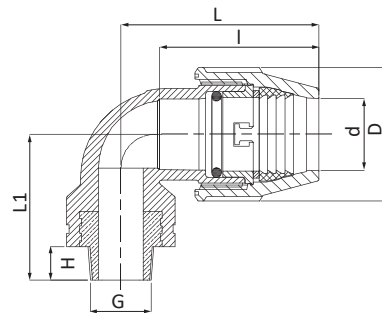

CODE 1039

Gomito 90° maschio con filetto in ottone - 90° Elbow male with brass threaded insert - Coude a 90° mâle avec fileté en laiton
 Codo 90° macho con rosca en latón - Winkel 90° mit Aussengewinde Messing - Колено 90° с наружной резьбой из латуни

CODE	DIM dxg [mmxin.]	D [mm]	L [mm]	I [mm]	L1 [mm]	H [mm]	PN [bar]	PACK	
								RIF. 2	RIF. 5
1039020002001	20x1/2"	46	68	54	64	14,5	16	65	-
1039020003001	20x3/4"	46	68	54	66	16	16	65	-
1039025003001	25x3/4"	55	80	64	66	16	16	40	-
1039032004001	32x1"	62	93	71	86	29	16	20	-
1039040005001	40x1 1/4"	80	109	82	87	23	16	15	-

>>>

>>>

1039051006001	50x1 1/2"	96	136	105	87	23	16	-	-	New
1039064007001	63x2"	116	144	111	105	27	16	-	-	New