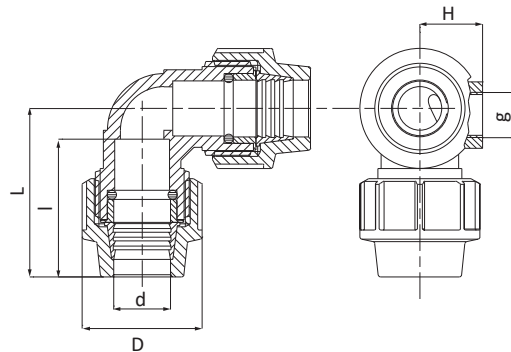

CODE 1023

Gomito a 90° con derivazione laterale femmina - 90° Elbow with lateral threaded female take off
 Coude à 90° avec dérivation latérale femelle - Codo a 90° con derivación lateral hembra
 Winkel 90° mit seitlichem Innengewinde-Abgang - Колено 90° с боковой внутренней резьбой

CODE	DIM dx dxg [mmxin.]	D [mm]	L [mm]	I [mm]	H [mm]	PN [bar]	PACK RIF. 2
1023025002001	25x25x1/2"	55	79	63	30	16	25
1023032002001	32x32x1/2"	63	88	71	35	16	20
1023032003001	32x32x3/4"	63	88	71	36	16	20

CODE 1034

Raccordo murale a gomito - Wall plate elbow fitting - Applique murale - Codo grifo - Wandscheibe - Настенное колено

CODE	DIM dxg [mmxin.]	D [mm]	L [mm]	I [mm]	C [mm]	B [mm]	E [mm]	F [mm]	PN [bar]	PACK RIF. 2
1034020002001	20x1/2"	46	62	49	4	38	12	22	16	55
1034025002001	25x1/2"	55	74	64	4	45	21	32	16	35
1034025003001	25x3/4"	55	75	59	4	44	15	27	16	35
1034032004001	32x1"	63	81	68	4	56	20	28	16	25