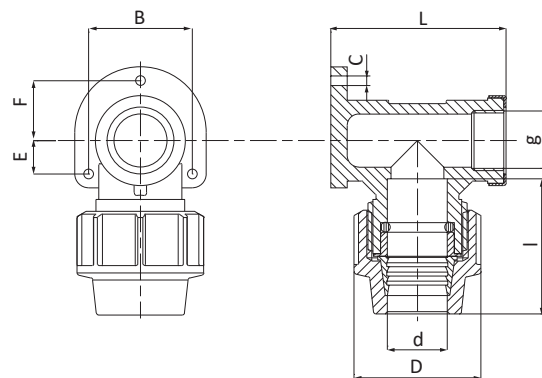

CODE 1023

Gomito a 90° con derivazione laterale femmina - 90° Elbow with lateral threaded female take off
 Coude à 90° avec dérivation latérale femelle - Codo a 90° con derivación lateral hembra
 Winkel 90° mit seitlichem Innengewinde-Abgang - Колено 90° с боковой внутренней резьбой

CODE	DIM dx dxg [mmxin.]	D [mm]	L [mm]	I [mm]	H [mm]	PN [bar]	PACK RIF. 2
1023025002001	25x25x1/2"	55	79	63	30	16	25
1023032002001	32x32x1/2"	63	88	71	35	16	20
1023032003001	32x32x3/4"	63	88	71	36	16	20

CODE 1034

Raccordo murale a gomito - Wall plate elbow fitting - Applique murale - Codo grifo - Wandscheibe - Настенное колено

CODE	DIM dxg [mmxin.]	D [mm]	L [mm]	I [mm]	C [mm]	B [mm]	E [mm]	F [mm]	PN [bar]	PACK RIF. 2
1034020002001	20x1/2"	46	62	49	4	38	12	22	16	55
1034025002001	25x1/2"	55	74	64	4	45	21	32	16	35
1034025003001	25x3/4"	55	75	59	4	44	15	27	16	35
1034032004001	32x1"	63	81	68	4	56	20	28	16	25