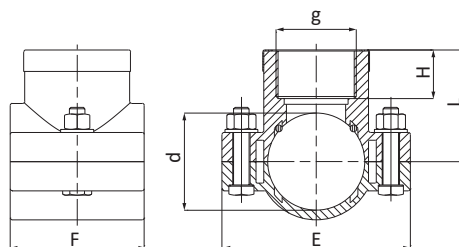

CODE	DIM dxg [mmxin.]	L [mm]	H [mm]	E [mm]	F [mm]	NF	Pmax [bar]	PACK		
								RIF. 2	RIF. 5	
1031026002001	25x1/2"	38	20	76	49	2	16	40	-	<i>Novo</i>
1031026003001	25x3/4"	38	21	76	49	2	16	40	-	<i>Novo</i>
1031033002001	32x1/2"	41	17	81	56	2	16	30	-	<i>Novo</i>
1031033003001	32x3/4"	41	21	81	56	2	16	30	-	<i>Novo</i>
1031033004001	32x1"	44	23	81	56	2	16	30	-	<i>Novo</i>
1031041002001	40x1/2"	41	17	81	60	2	16	20	-	<i>Novo</i>
1031041003001	40x3/4"	46	18	81	60	2	16	20	-	<i>Novo</i>
1031041004001	40x1"	46	23	81	60	2	16	20	-	<i>Novo</i>
1031051002001	50x1/2"	50	17	98	69	6	16	-	80	<i>Novo</i>
1031051003001	50x3/4"	50	18	98	69	6	16	-	80	<i>Novo</i>
1031051004001	50x1"	52	20	98	69	6	16	-	80	<i>Novo</i>
1031051005001	50x1"1/4	57	25	98	69	6	16	-	80	<i>Novo</i>
1031064002001	63x1/2"	55	16	105	79	6	16	-	55	<i>Novo</i>
1031064003001	63x3/4"	55	18	105	79	6	16	-	55	<i>Novo</i>
1031064004001	63x1"	59	20	105	79	6	16	-	55	<i>Novo</i>
1031064005001	63x1"1/4	63	25	105	79	6	16	-	55	<i>Novo</i>
1031064006001	63x1"1/2	63	28	105	79	6	16	-	55	<i>Novo</i>
1031076002001	75x1/2"	62	17	120	90	6	16	-	40	<i>Novo</i>
1031076003001	75x3/4"	62	18	120	90	6	16	-	40	<i>Novo</i>
1031076004001	75x1"	65	21	120	90	6	16	-	40	<i>Novo</i>
1031076005001	75x1"1/4	68	24	120	90	6	16	-	40	<i>Novo</i>
1031076006001	75x1"1/2	68	23	120	90	6	16	-	40	<i>Novo</i>
1031076007001	75x2"	72	27	120	90	6	16	-	40	<i>Novo</i>