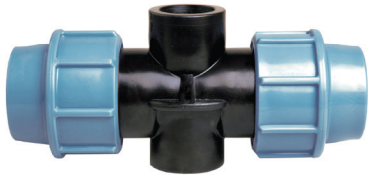

CODE 1021

Ti femmina con attacco per picchetto - Female tee with peg fitting - Té à 90° femelle avec fixation piquet
T hembra con fijación para pincho - T-Stück mit Innengewinde und Spieß-Verbindungsstück
Тройник 90° с внутренней резьбой на верхней и нижней стороне для крепления спринклера

CODE	DIM dxgxd [mmxin]	D [mm]	L [mm]	l [mm]	H [mm]	H1 [mm]	PN [bar]	PACK RIF. 2	PACK RIF. 5
1021320303001	32x3/4"x32	63	168	66	36	41	16	-	70

CODE 1051

Picchetto - Peg - Piquet - Pincho - Spieß - Кольшек