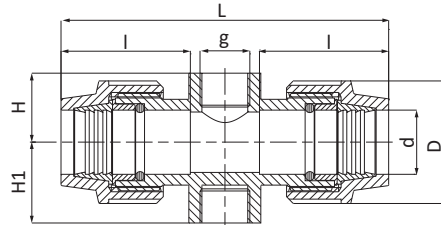

CODE 1021

Ti femmina con attacco per picchetto - Female tee with peg fitting - Té à 90° femelle avec fixation piquet
T hembra con fijación para pincho - T-Stück mit Innengewinde und Spieß-Verbindungsstück
Тройник 90° с внутренней резьбой на верхней и нижней стороне для крепления спринклера

CODE	DIM dxgxd [mmxin]	D [mm]	L [mm]	l [mm]	H [mm]	H1 [mm]	PN [bar]	PACK RIF. 2	PACK RIF. 5
1021320303001	32x3/4"x32	63	168	66	36	41	16	-	70

CODE 1051

Picchetto - Peg - Piquet - Pincho - Spieß - Кольшек

CODE	DIM g [mm]	L [cm]	PACK RIF. 2
1051000003001	3/4" M	29	50