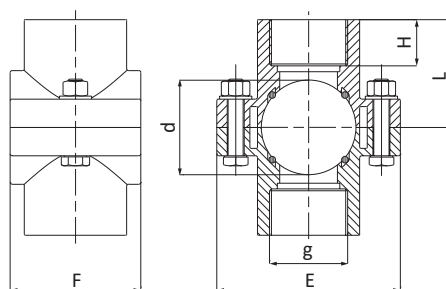

CODE 1020

Pres a staffa doppia - Double clamp saddle - Double collier de prise - Doble collarín de toma - Doppel-Anbohrschellen
 Двойное зажимное седло

CODE	DIM dxg [mmxin]	L [mm]	H [mm]	E [mm]	F [mm]	NF [mm]	PN [bar]	PACK RIF. 5
1020025002001	25x1/2"	38	20	76	49	2	10	160
1020025003001	25x3/4"	38	21	76	49	2	10	160
1020032002001	32x1/2"	41	17	81	56	2	10	110
1020032003001	32x3/4"	41	21	81	56	2	10	110
1020032004001	32x1"	44	23	81	56	2	10	110
1020040002001	40x1/2"	41	17	81	60	2	10	100
1020040003001	40x3/4"	46	18	81	60	2	10	100
1020040004001	40x1"	46	23	81	60	2	10	100
1020050002001	50x1/2"	50	17	98	69	4	10	60
1020050003001	50x3/4"	50	18	98	69	4	10	60
1020050004001	50x1"	52	20	98	69	4	10	60
1020050005001	50x1"1/4	57	25	98	69	4	10	60
1020063002001	63x1/2"	55	16	105	79	4	10	45
1020063003001	63x3/4"	55	18	105	79	4	10	45
1020063004001	63x1"	59	20	105	79	4	10	45
1020063005001	63x1"1/4	63	25	105	79	4	10	45
1020063006001	63x1"1/2	63	28	105	79	4	10	45
1020075002001	75x1/2"	62	17	120	90	4	10	30
1020075003001	75x3/4"	62	18	120	90	4	10	30
1020075004001	75x1"	65	21	120	90	4	10	30
1020075005001	75x1"1/4	68	24	120	90	4	10	30
1020075006001	75x1"1/2	68	23	120	90	4	10	30
1020075007001	75x2"	72	27	120	90	4	10	30