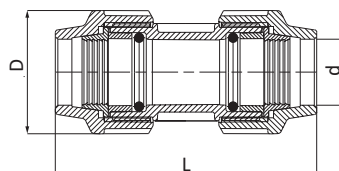

CODE 1014

Manicotto di riparazione - Repair slip coupling - Manchon de réparation - Manguito de reparación - Reparaturkupplung - Ремонтная муфта

CODE	DIM dxd [mm]	D [mm]	L [mm]	PN [bar]	PACK RIF. 2	PACK RIF. 5
1014025000001	25x25	55	122	16	30	-
1014032000001	32x32	63	139	16	20	-
1014040000001	40x40	80	168	16	10	50

>>>

1014051000001	50x50	96	204	16	-	23
1014064000001	63x63	115	248	16	-	15
1014076000001	75x75	129	278	16	-	11
1014091000001	90x90	155	315	16	-	6
1014111000001	110x110	183	422	16	-	4