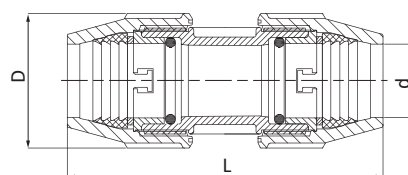

CODE 1014

Manicotto di riparazione - Repair slip coupling - Manchon de réparation - Manguito de reparación - Reparaturkupplung - Ремонтная муфта

CODE	DIM dxd [mm]	D [mm]	L [mm]	PN [bar]	PACK RIF. 2	PACK RIF. 5
1014025000001	25x25	55	122	16	30	-
1014032000001	32x32	63	139	16	20	-
1014040000001	40x40	80	168	16	10	50

>>>

1014051000001	50x50	96	204	16	-	23
1014064000001	63x63	115	248	16	-	15
1014076000001	75x75	129	278	16	-	11
1014091000001	90x90	155	315	16	-	6
1014111000001	110x110	183	422	16	-	4