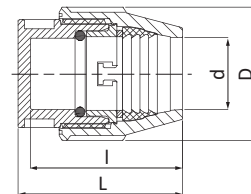

CODE 1012

Tapo fine linea - End plug - Bouchon - Tapón - Endkappe mit Klemmverschraubung - Заглушка

CODE	DIM d [mm]	D [mm]	L [mm]	l [mm]	PN [bar]	PACK RIF. 2	PACK RIF. 5
1012016000001	16	42	55	50	16	140	-
1012020000001	20	46	70	65	16	100	400
1012025000001	25	55	77	72	16	50	250
1012032000001	32	63	85	79	16	40	170
1012040000001	40	80	89	83	16	20	100

>>>

1012051000001	50	96	111	100	16	10	52
1012064000001	63	115	135	123	16	-	30
1012076000001	75	129	158	137	16	-	22
1012091000001	90	155	179	158	16	-	12
1012111000001	110	183	226	202	16	-	6