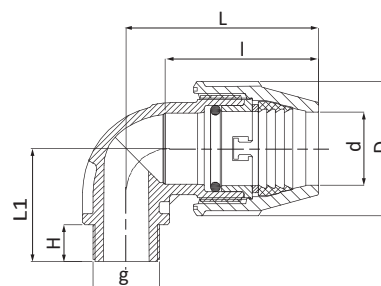

## CODE 1008

Gomito a 90° con derivazione maschio - 90° Elbow with threaded male take off - Coude à 90° avec dérivation mâle  
 Codo 90° con salida rosca macho - Winkel 90° mit Aussengewinde - Колено 90° с наружной резьбой

CODE	DIM dxg [mmxin]	D [mm]	I [mm]	H [mm]	L [mm]	L1 [mm]	PN [bar]	PACK RIF. 2	PACK RIF. 5
1008016002001	16x1/2"	42	40	18	54	48	16	80	-
1008016003001	16x3/4"	42	40	19	54	48	16	80	-
1008020002001	20x1/2"	46	46	18	57	39	16	75	350
1008020003001	20x3/4"	46	46	19	57	40	16	75	350
1008025002001	25x1/2"	55	54	18	66	43	16	50	220
1008025003001	25x3/4"	55	54	19	66	44	16	50	220
1008025004001	25x1"	55	54	22	66	47	16	50	200
1008032002001	32x1/2"	63	58	18	78	50	16	30	130
1008032003001	32x3/4"	63	58	19	78	51	16	30	130
1008032004001	32x1"	63	58	22	78	53	16	30	130
1008032005001	32x1"1/4	63	58	25	78	56	16	30	130
1008040004001	40x1"	80	71	22	95	61	16	15	70
1008040005001	40x1"1/4	80	71	25	95	64	16	15	70
1008040006001	40x1"1/2	80	71	25	95	64	16	15	70

>>>

CODE	DIM dxg [mmxin]	D [mm]	I [mm]	H [mm]	L [mm]	L1 [mm]	PN [bar]	PACK RIF. 2	PACK RIF. 5
1008051005001	50x1"1/4	96	103	27	130	77	16	-	36
1008051006001	50x1"1/2	96	103	27	130	77	16	-	36
1008051007001	50x2"	96	103	27	130	77	16	-	36
1008064006001	63x1"1/2	115	130	23	160	85	16	-	20
1008064007001	63x2"	115	130	28	160	100	16	-	20
1008064008001	63x2"1/2	115	130	32	160	104	16	-	20
1008076007001	75x2"	129	-	-	-	-	-	-	14
1008076008001	75x2"1/2	129	143	32	180	104	16	-	13
1008076009001	75x3"	129	143	35	180	107	16	-	13
1008091009001	90x3"	155	158	35	200	114	16	-	7
1008091010001	90x4"	155	158	41	200	120	16	-	7
1008111010001	110x4"	183	211	42	265	144	16	-	4