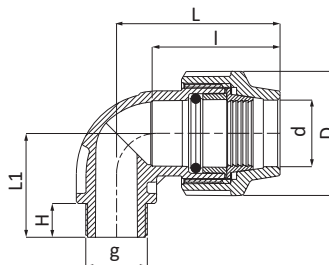

## CODE 1008

Gomito a 90° con derivazione maschio - 90° Elbow with threaded male take off - Coude à 90° avec dérivation mâle  
 Codo 90° con salida rosca macho - Winkel 90° mit Aussengewinde - Колено 90° с наружной резьбой

CODE	DIM dxg [mmxin]	D [mm]	I [mm]	H [mm]	L [mm]	L1 [mm]	PN [bar]	PACK RIF. 2	PACK RIF. 5
1008016002001	16x1/2"	42	40	18	54	48	16	80	-
1008016003001	16x3/4"	42	40	19	54	48	16	80	-
1008020002001	20x1/2"	46	46	18	57	39	16	75	350
1008020003001	20x3/4"	46	46	19	57	40	16	75	350
1008025002001	25x1/2"	55	54	18	66	43	16	50	220
1008025003001	25x3/4"	55	54	19	66	44	16	50	220
1008025004001	25x1"	55	54	22	66	47	16	50	200
1008032002001	32x1/2"	63	58	18	78	50	16	30	130
1008032003001	32x3/4"	63	58	19	78	51	16	30	130
1008032004001	32x1"	63	58	22	78	53	16	30	130
1008032005001	32x1"1/4	63	58	25	78	56	16	30	130
1008040004001	40x1"	80	71	22	95	61	16	15	70
1008040005001	40x1"1/4	80	71	25	95	64	16	15	70
1008040006001	40x1"1/2	80	71	25	95	64	16	15	70

>>>

CODE	DIM dxg [mmxin]	D [mm]	I [mm]	H [mm]	L [mm]	L1 [mm]	PN [bar]	PACK RIF. 2	PACK RIF. 5
1008051005001	50x1"1/4	96	103	27	130	77	16	-	36
1008051006001	50x1"1/2	96	103	27	130	77	16	-	36
1008051007001	50x2"	96	103	27	130	77	16	-	36
1008064006001	63x1"1/2	115	130	23	160	85	16	-	20
1008064007001	63x2"	115	130	28	160	100	16	-	20
1008064008001	63x2"1/2	115	130	32	160	104	16	-	20
1008076007001	75x2"	129	-	-	-	-	-	-	14
1008076008001	75x2"1/2	129	143	32	180	104	16	-	13
1008076009001	75x3"	129	143	35	180	107	16	-	13
1008091009001	90x3"	155	158	35	200	114	16	-	7
1008091010001	90x4"	155	158	41	200	120	16	-	7
1008111010001	110x4"	183	211	42	265	144	16	-	4