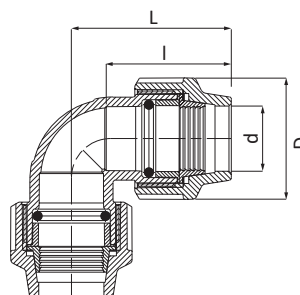

## CODE 1006

Gomito a 90° - 90° Elbow - Coude à 90° - Codo 90° - Winkel 90° - Колено 90°

CODE	DIM dxd [mm]	D [mm]	L [mm]	I [mm]	PN [bar]	PACK RIF. 2	PACK RIF. 5	PACK RIF. 6
1006016000001	16x16	42	60	50	16	70	-	-
1006020000001	20x20	46	63	51	16	50	240	-
1006025000001	25x25	55	79	63	16	30	140	-
1006032000001	32x32	63	88	71	16	20	90	-
1006040000001	40x40	80	106	80	16	10	45	-

>>>

1006051000001	50x50	96	125	100	16	-	22	-
1006064000001	63x63	115	151	123	16	-	13	-
1006076000001	75x75	129	177	136	16	-	9	-
1006091000001	90x90	155	204	156	16	-	5	-
1006111000001	110x110	183	258	201	16	-	-	4