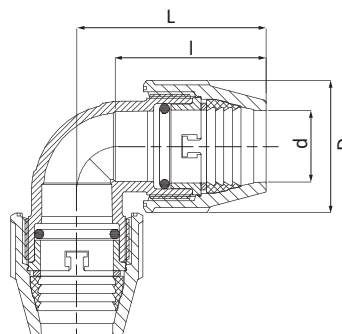

## CODE 1006

Gomito a 90° - 90° Elbow - Coude à 90° - Codo 90° - Winkel 90° - Колено 90°

CODE	DIM dxd [mm]	D [mm]	L [mm]	I [mm]	PN [bar]	PACK RIF. 2	PACK RIF. 5	PACK RIF. 6
1006016000001	16x16	42	60	50	16	70	-	-
1006020000001	20x20	46	63	51	16	50	240	-
1006025000001	25x25	55	79	63	16	30	140	-
1006032000001	32x32	63	88	71	16	20	90	-
1006040000001	40x40	80	106	80	16	10	45	-

>>>

1006051000001	50x50	96	125	100	16	-	22	-
1006064000001	63x63	115	151	123	16	-	13	-
1006076000001	75x75	129	177	136	16	-	9	-
1006091000001	90x90	155	204	156	16	-	5	-
1006111000001	110x110	183	258	201	16	-	-	4