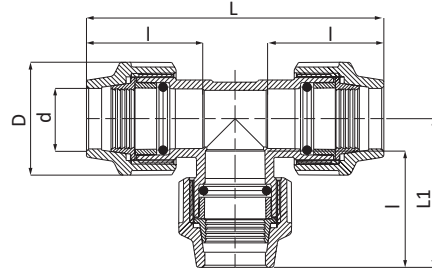

CODE 1005

Ti a 90° - 90° Tee - Té à 90° - Te 90° - T-Stück 90° - Тройник 90°

CODE	DIM dxdxd [mm]	D [mm]	L [mm]	I [mm]	L1 [mm]	PN [bar]	PACK RIF. 2	PACK RIF. 5	PACK RIF. 6
1005016000001	16x16x16	42	124	52	60	16	40	-	-
1005020000001	20x20x20	46	139	59	69	16	30	130	-
1005025000001	25x25x25	55	162	66	79	16	15	80	-
1005032000001	32x32x32	63	183	74	90	16	10	50	-
1005040000001	40x40x40	80	218	88	108	16	6	27	-

>>>

1005051000001	50x50x50	96	254	100	125	16	-	13	-
1005064000001	63x63x63	115	314	124	156	16	-	7	-
1005076000001	75x75x75	129	364	142	180	16	-	4	-
1005091000001	90x90x90	155	407	154	199	16	-	2	-
1005111000001	110x110x110	183	539	209	264	16	-	-	2