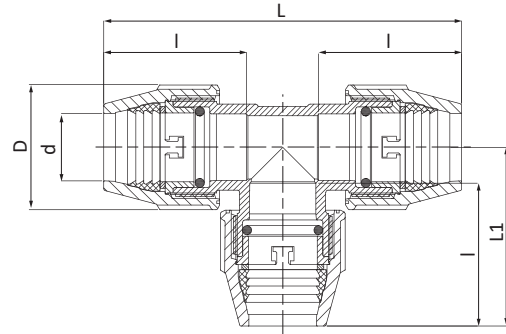

CODE 1005

Ti a 90° - 90° Tee - Té à 90° - Te 90° - T-Stück 90° - Тройник 90°

CODE	DIM dxdxd [mm]	D [mm]	L [mm]	I [mm]	L1 [mm]	PN [bar]	PACK RIF. 2	PACK RIF. 5	PACK RIF. 6
1005016000001	16x16x16	42	124	52	60	16	40	-	-
1005020000001	20x20x20	46	139	59	69	16	30	130	-
1005025000001	25x25x25	55	162	66	79	16	15	80	-
1005032000001	32x32x32	63	183	74	90	16	10	50	-
1005040000001	40x40x40	80	218	88	108	16	6	27	-

>>>

1005051000001	50x50x50	96	254	100	125	16	-	13	-
1005064000001	63x63x63	115	314	124	156	16	-	7	-
1005076000001	75x75x75	129	364	142	180	16	-	4	-
1005091000001	90x90x90	155	407	154	199	16	-	2	-
1005111000001	110x110x110	183	539	209	264	16	-	-	2